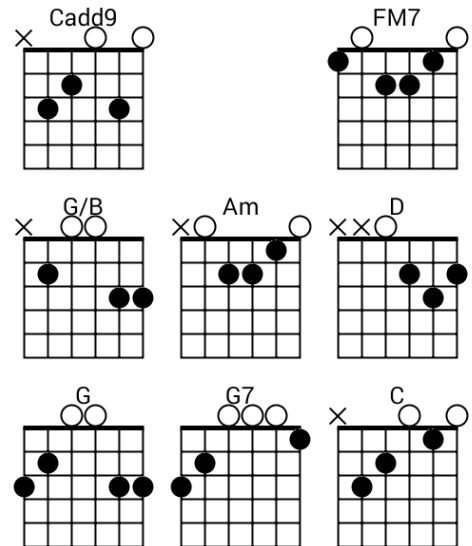

1 Coríntios 10:13

Música: Gabi Josias Carnassale

Intro: **Cadd9 | FM7 | Cadd9 | G**

Cadd9 **FM7** **Cadd9** **G/B**
 Não **veio** sobre vós **tentação** senão humana
Am **D7** **G**
 Mas **fiel** é Deus que não vos **deixará** tentar
G7
 acima do que **podeis**
Cadd9 **FM7** **Cadd9** **G/B**
Antes com a **tentação** dará **também** o escape
D **G**
Para que a possais suportar
Cadd9 **G** **C**
Primeira aos coríntios dez, **tre - ze.**

Diagramas

The musical score is written in 4/4 time and consists of four staves:

- Staff 1:** Measures 1-5. Chords: C9, Fmaj7, C9, G/B. Lyrics: Não ve-i-o so-bre vós ten-ta-ção se-não hu-ma - na, _____ mas
- Staff 2:** Measures 6-9. Chords: Am, D7, G, G7. Lyrics: fiel é Deus que não vos dei-xa-rá ten - tar a - ci-ma do que po - deis,
- Staff 3:** Measures 10-13. Chords: C9, Fmaj7, C9, G/B. Lyrics: an - tes com a ten - ta - ção _____ da - rá tam - bém _____ o_es - ca - pe
- Staff 4:** Measures 14-17. Chords: D, G, C9, G, C. Lyrics: pa-ra que_a pos-sais su-por - tar. Pri-mei-ra aos co-rín - tios dez, tre - ze.