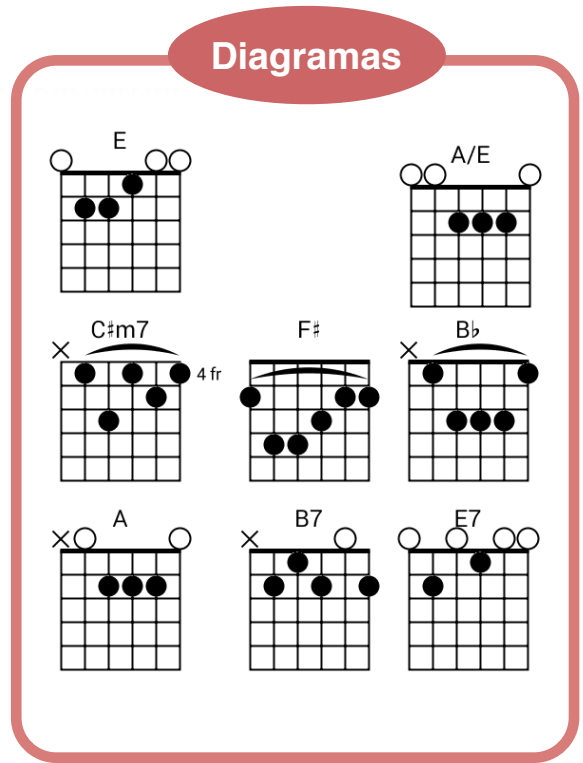

2 Atos 3:19

Música: Gabi Josias Carnassale

Diagramas

Intro: E A/E E A/E

E A/E E
Arrependei-vos **pois** e convertei-vos

C#m7 F# B
Para que sejam apagados os vossos pecados

A B7 E E7 A
E venham assim, os tempos de refrigério

E B
Pela presença do Senhor,

E A B7 E
Pela presença do **Se-nhor**

A B7 E
Atos três, dezenove.

6

Ar - re-pen-dei-vos pois ____ e con-ver - tei - vos ____ pa - ra que se-jam a-pa-

6

ga - dos os vos-sos pe - ca - dos e ve-nham as-sim ____ os tem-pos de re-fri-gé -

11

- rio pe-la pre - sen - ça do Se - nhor, ____ pe-la pre - sen - ça do Se - nhor. ____

16

A - tos três, de - ze - no ____ ve. ____