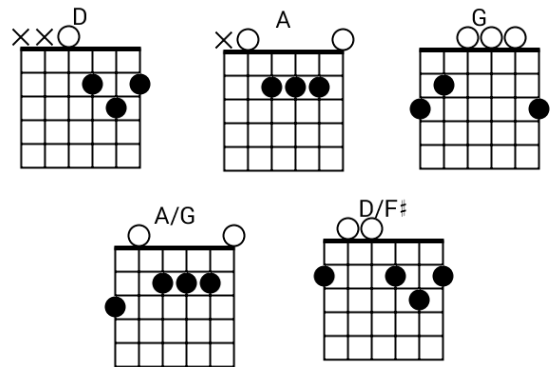

Salmo 4:8

Música: Gabi Josias Carnassale

Intro: **D | A | D | A**

D A D
Em **paz** também me **deitarei**

G
E **dormirei**

A A/G D/F#
Porque só **Tu**, Senhor,

G A D
Me **fazes** habitar em **segurança**

A D G D
Salmo quatro, **oi - to.**

Diagramas

The musical score is written in G major (one sharp) and 4/4 time. It consists of two staves of music with lyrics underneath. Chord symbols are placed above the notes they accompany.

Staff 1: Em paz tam-bém me dei-ta-rei e dor-mi-rei, por-que só