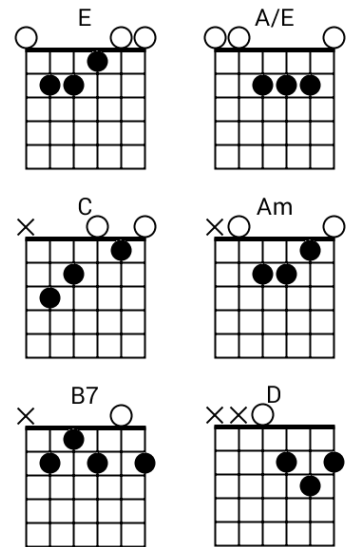

2 Crônicas 20:20

Música: Gabi Josias Carnassale

Diagramas

Intro: E | A/E | E | A/E

E A/E E
Crede no Senhor vosso **Deus**
 A/E E | A/E | E | A/E
 e estareis seguros

E C Am B7 E | A/E | E | A/E
Crede nos Seus profetas e **prosperareis**

C Am D E
Segundo Crônicas vinte, vinte

E A/E E A/E E A/E E

Cre - de no Se - nhor vos - so Deus e es - ta - reis se - gu - ros, _____

8 A/E E C Am B7 E A/E E

_____ Cre - de nos Seus pro - fe - tas e pros - pe - ra - reis. _____

16 A/E C Am D E

_____ Se - gun - do crô - ni - cas vin - te, vin - te _____