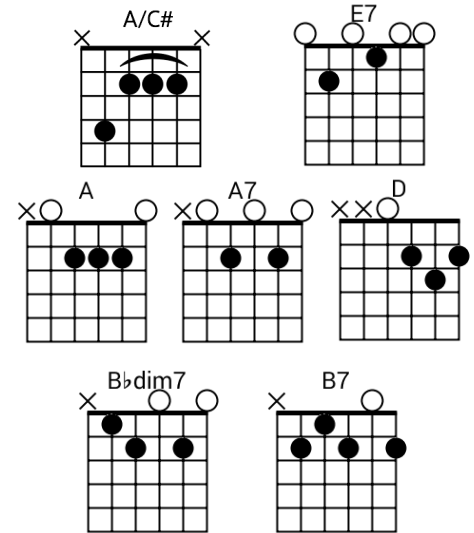

Gênesis 32:26

Música: Gabi Josias Carnassale

Diagramas

Intro: **D | E7 | D A |**

A/C# E7 A A7 D E7 A E7
 Não te deixarei ir se me não abençoaes.

A/C# E7 A Bbdim7
 Não te deixarei ir.

B7 E7
 Gênesis trinta e dois vinte e seis.

A/C# E7 A A7 D E7 A E7
 Não te deixarei ir se me não abençoaes

A/C# E7 A A7 D E7 D A
 Não te deixarei ir se me não abençoa - res

5

9

14

Não te dei-xa-rei ir se me não a - ben-ço - a - res.

Não te dei-xa-rei ir. Gê-ne-sis trin - ta_e dois, vin-te_e seis.

Não te dei-xa-rei ir se me não a - ben-ço-a - res. Não te dei-xa-rei ir

se me não a - ben - ço - a - res.