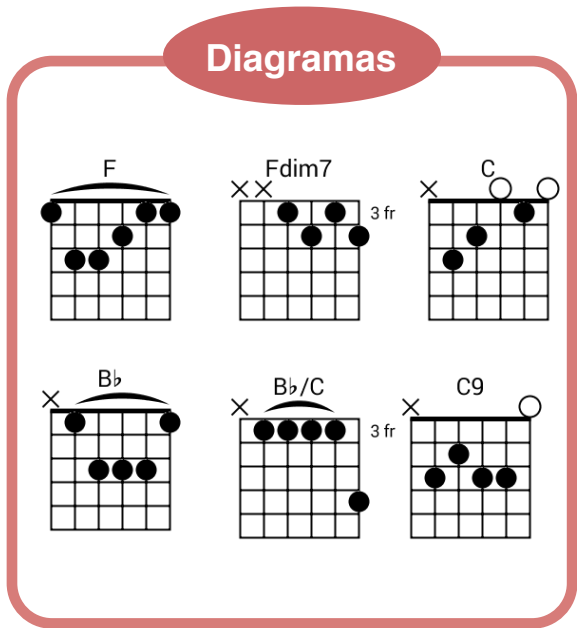

## Diagramas

Intro: **Fdim7 C9**

**F**                      **Fdim7**                      **C**  
 O **que** desvia o seu ouvido de ouvir a **lei**,  
**Bb**                      **Bb/C**                      **F**  
 até a sua **oração** será abominável.  
**Fdim7**                      **Bb/C C9**                      **F**  
**Provérbios** vinte e **oi**-----to, **nove**.

Musical notation in 4/4 time, key of Bb. The melody is written on a treble clef staff. Chord symbols are placed above the notes. The lyrics are written below the staff.

1 O que des-vi-a\_o seu ou - vi-do de ou-vir a lei, a - té a su-a o-ra-  
 6 cãõ se-rá a - bo - mi - ná - vel. Pro - vér-bios vin - te\_e oi - to, no - ve.