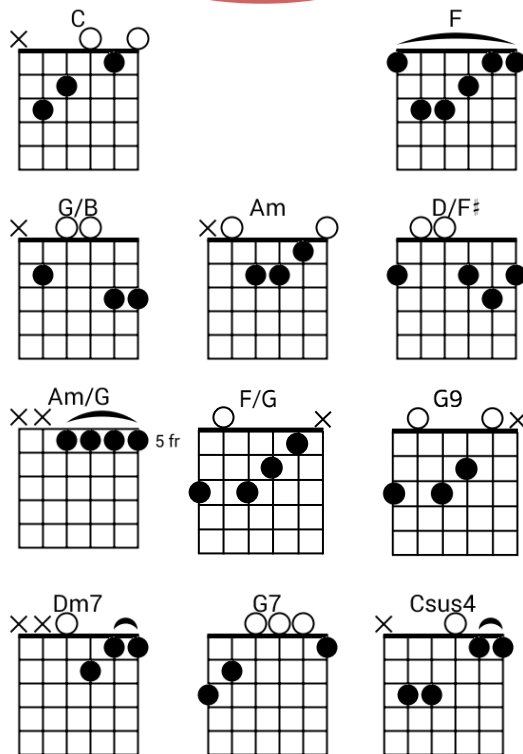

# Salmo 51:17

Música: Gabi Josias Carnassale

## Diagramas

**Intro:** F/G G9 C Am Dm7 G Csus C

**C** **F**  
Os **sacrifícios** de **Deus**  
**C** **G/B** **Am**  
São um espírito **quebrantado**;  
**Am/G** **D/F#** **F/G**  
Ao **coração** quebrantado e contrito  
**G9** **C**  
Não **desprezará**s, ó Deus.  
**F/G** **G9** **C** **Am**  
**Salmo** **cinquenta** e **um**,  
**Dm7** **G7** **Csus** **C**  
**Verso** **dezesse** - **te**

17 2. F/G G9 C Am Dm7 G Csus C

Deus. Sal - mo cin - quen - ta e um, ver - so de - zes - se - te.